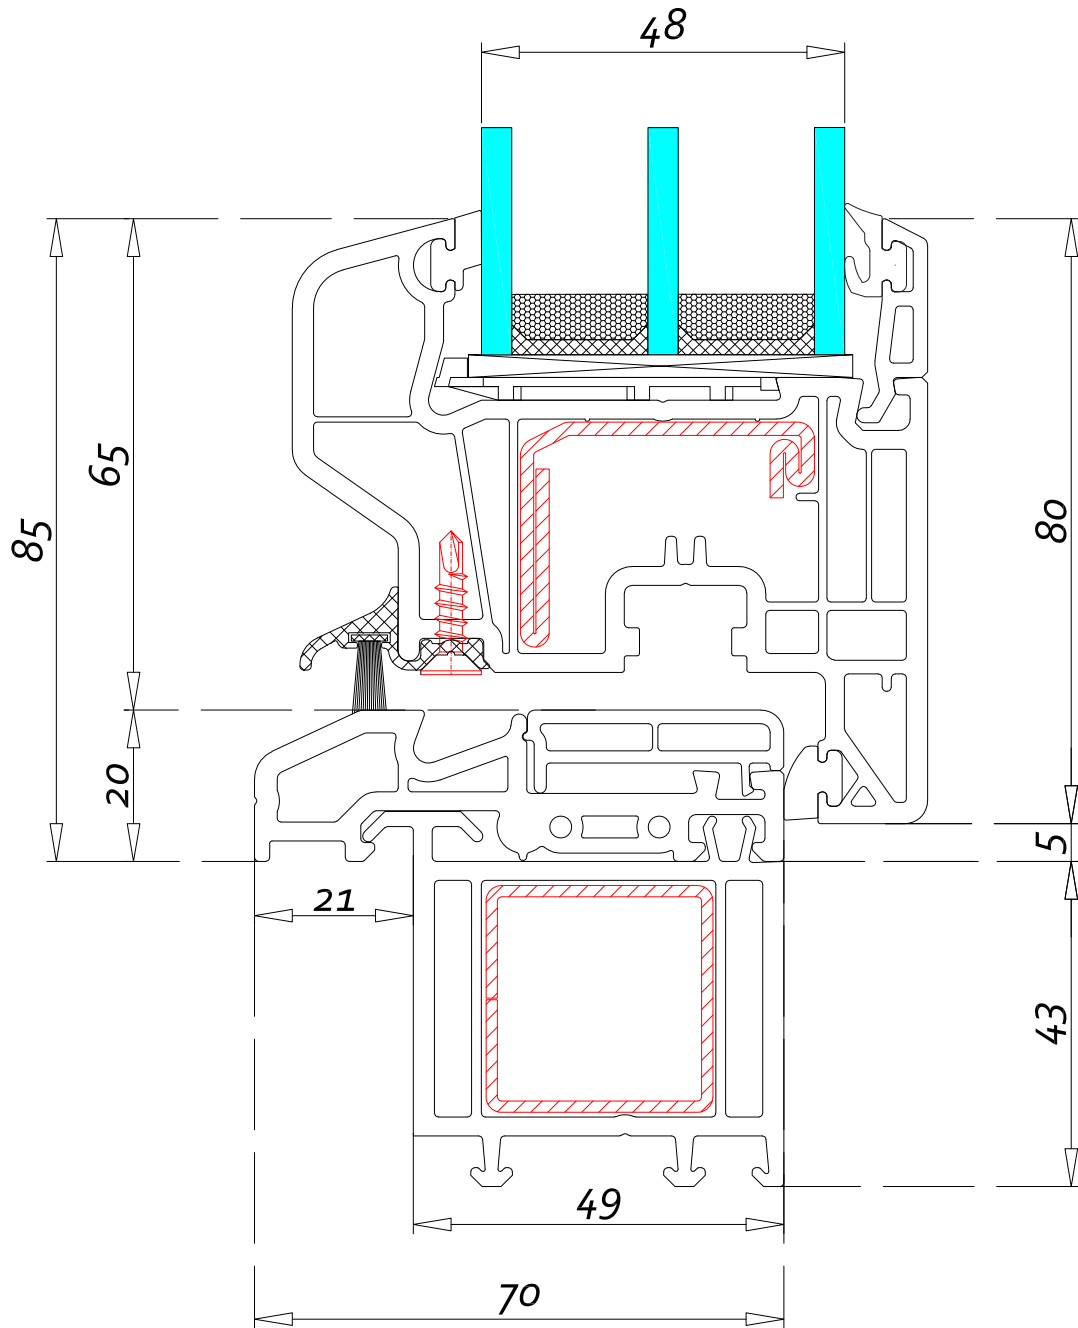

		Nazwa rysunku	SKALA 1:1
		V70 OPTIMAL BLACK Rama 101.233 Skrzydło 103.328	
Adres: Skarszewska 13, 83-110 Tczew / Rokitki			
Opracował	Roman Różański	Numer rysunku	1
Sprawdził		Data	29.09.2016

		Nazwa rysunku	SKALA 1:1
		V70 OPTIMAL BLACK Niski próg 104.235 Skrzydło 103.328	
Adres: Skarszewska 13, 83-110 Tczew / Rokitki			
Opracował	Roman Różański	Numer rysunku	1
Sprawdził		Data	29.09.2016