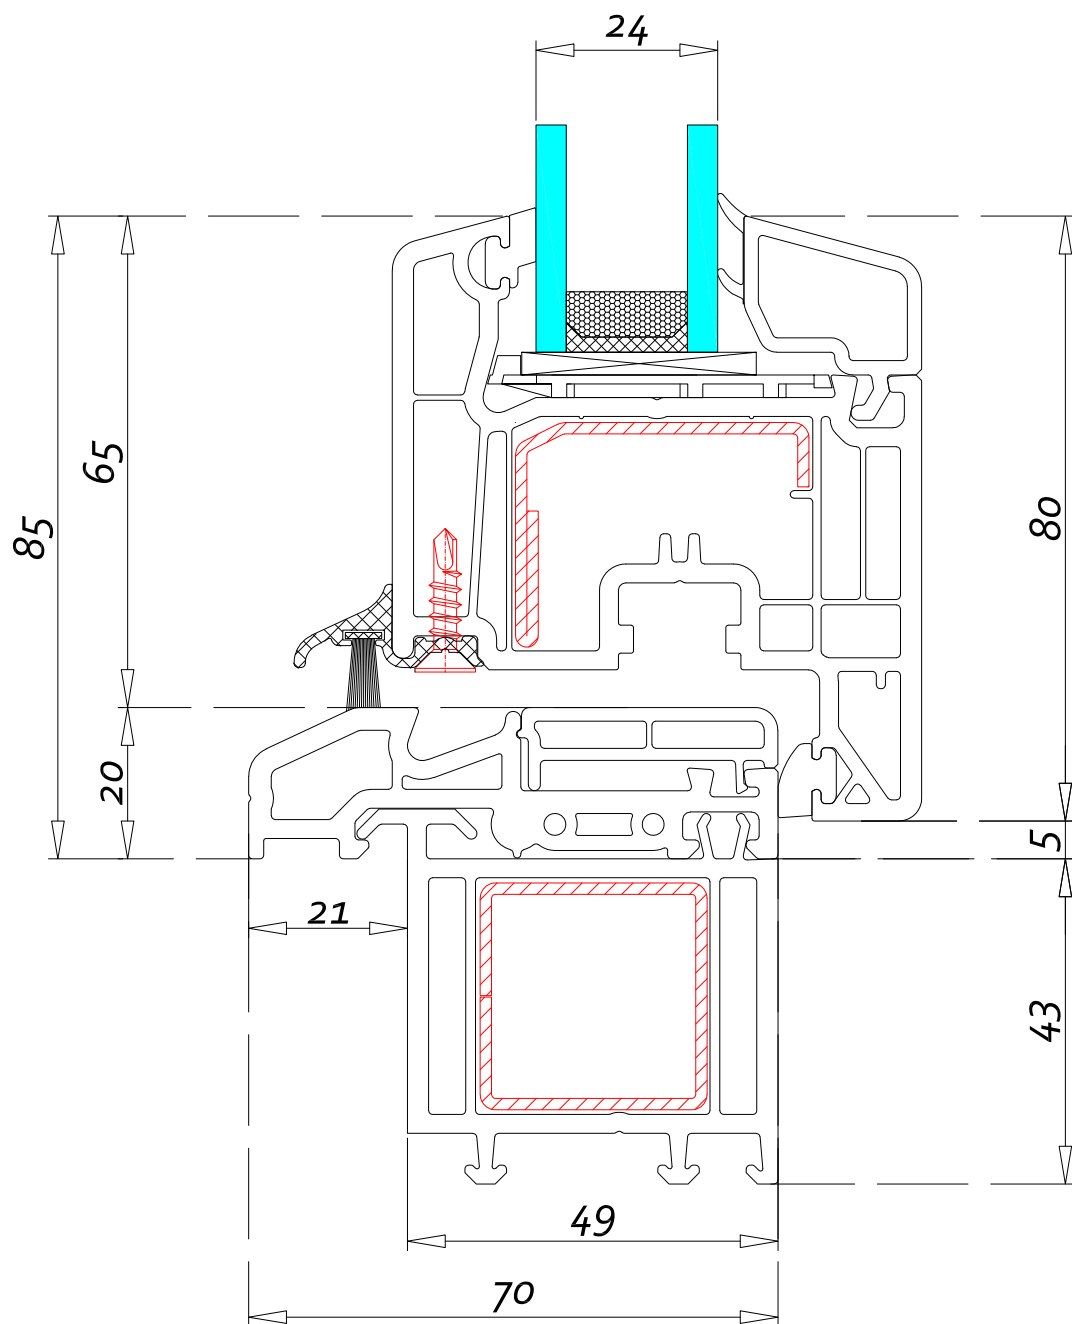

		Nazwa rysunku	SKALA 1:1
		VP70 Rama 101.208 Skrzydło 103.232	
Adres: Skarszewska 13, 83-110 Tczew / Rokitki			
Opracował	Roman Różański	Numer rysunku	1
Sprawdził		Data	29.09.2016

		Nazwa rysunku	SKALA 1:1
		VP70 Niski próg 104.235 Skrzydło 103.232	
Adres: Skarszewska 13, 83-110 Tczew / Rokitki			
Opracował	Roman Różański	Numer rysunku	1
Sprawdził		Data	29.09.2016