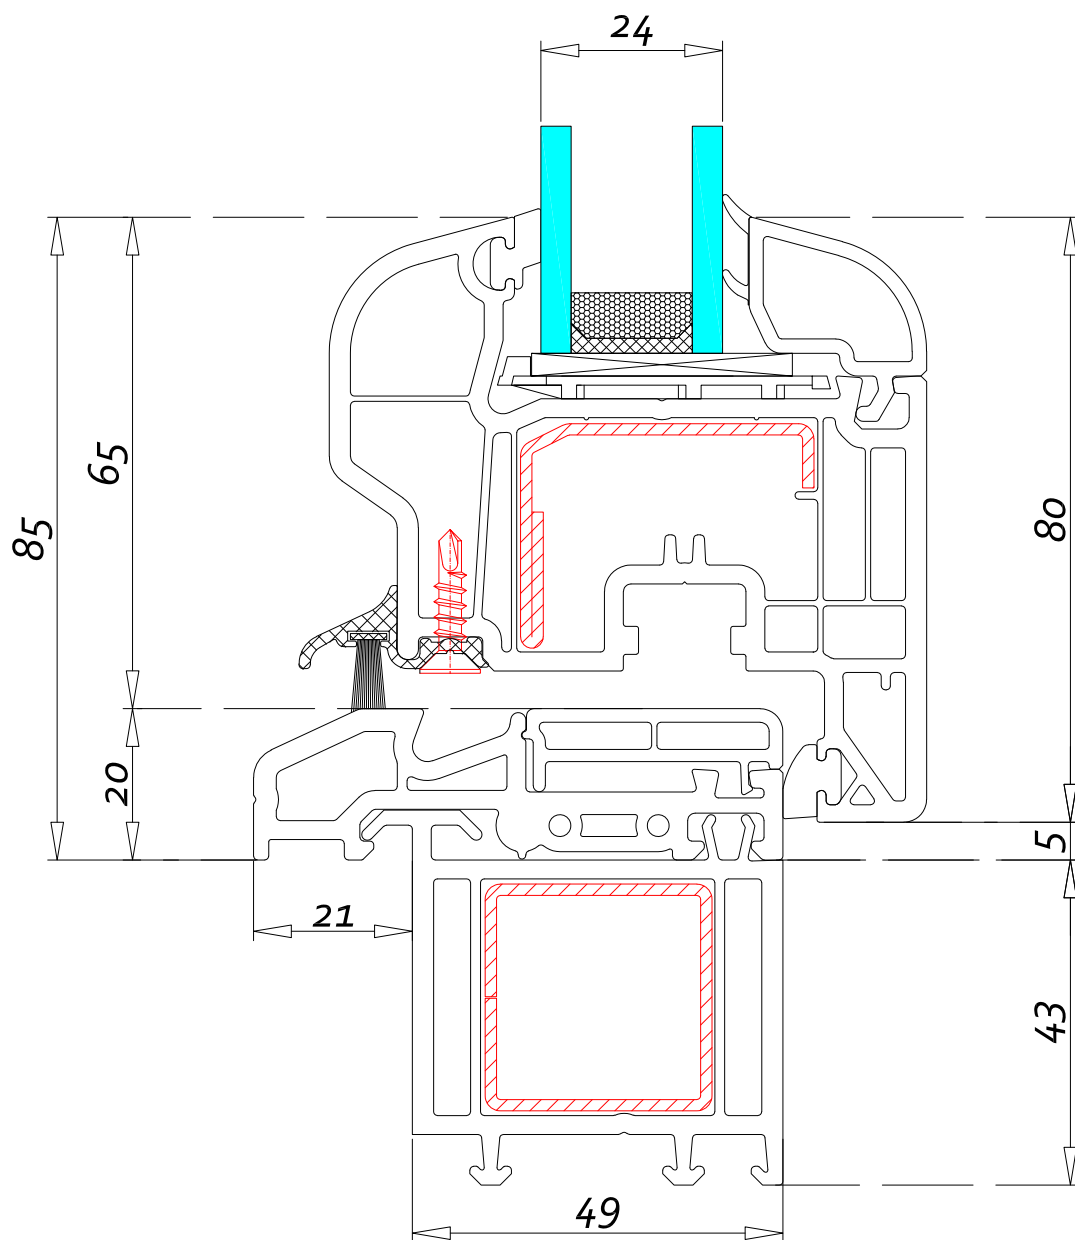

		Nazwa rysunku	SKALA 1:1
		VR70 Rama 101.233 Skrzydło 103.236	
Adres: Skarszewska 13, 83-110 Tczew / Rokitki			
Opracował	Roman Róžański	Numer rysunku	1
Sprawdził		Data	30.09.2016

		Nazwa rysunku	SKALA 1:1
		VR70 Niski próg 104.235 Skrzydło 103.236	
Adres: Skarszewska 13, 83-110 Tczew / Rokitki			
Opracował	Roman Róžański	Numer rysunku	1
Sprawdził		Data	30.09.2016